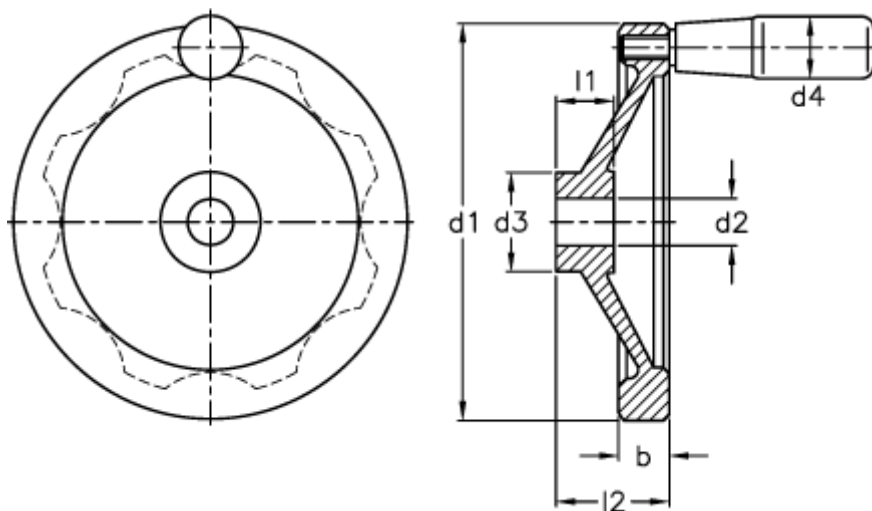

Varenummer: 20275266  
Beskrivelse: E+G Håndhjul  
GN321-80-B10-R

## Mål

b	= 13.0
d1	= 80
d2 H7	= 10
d3	= 26
d4	= 16
l1	= 16
l2 ca.	= 26